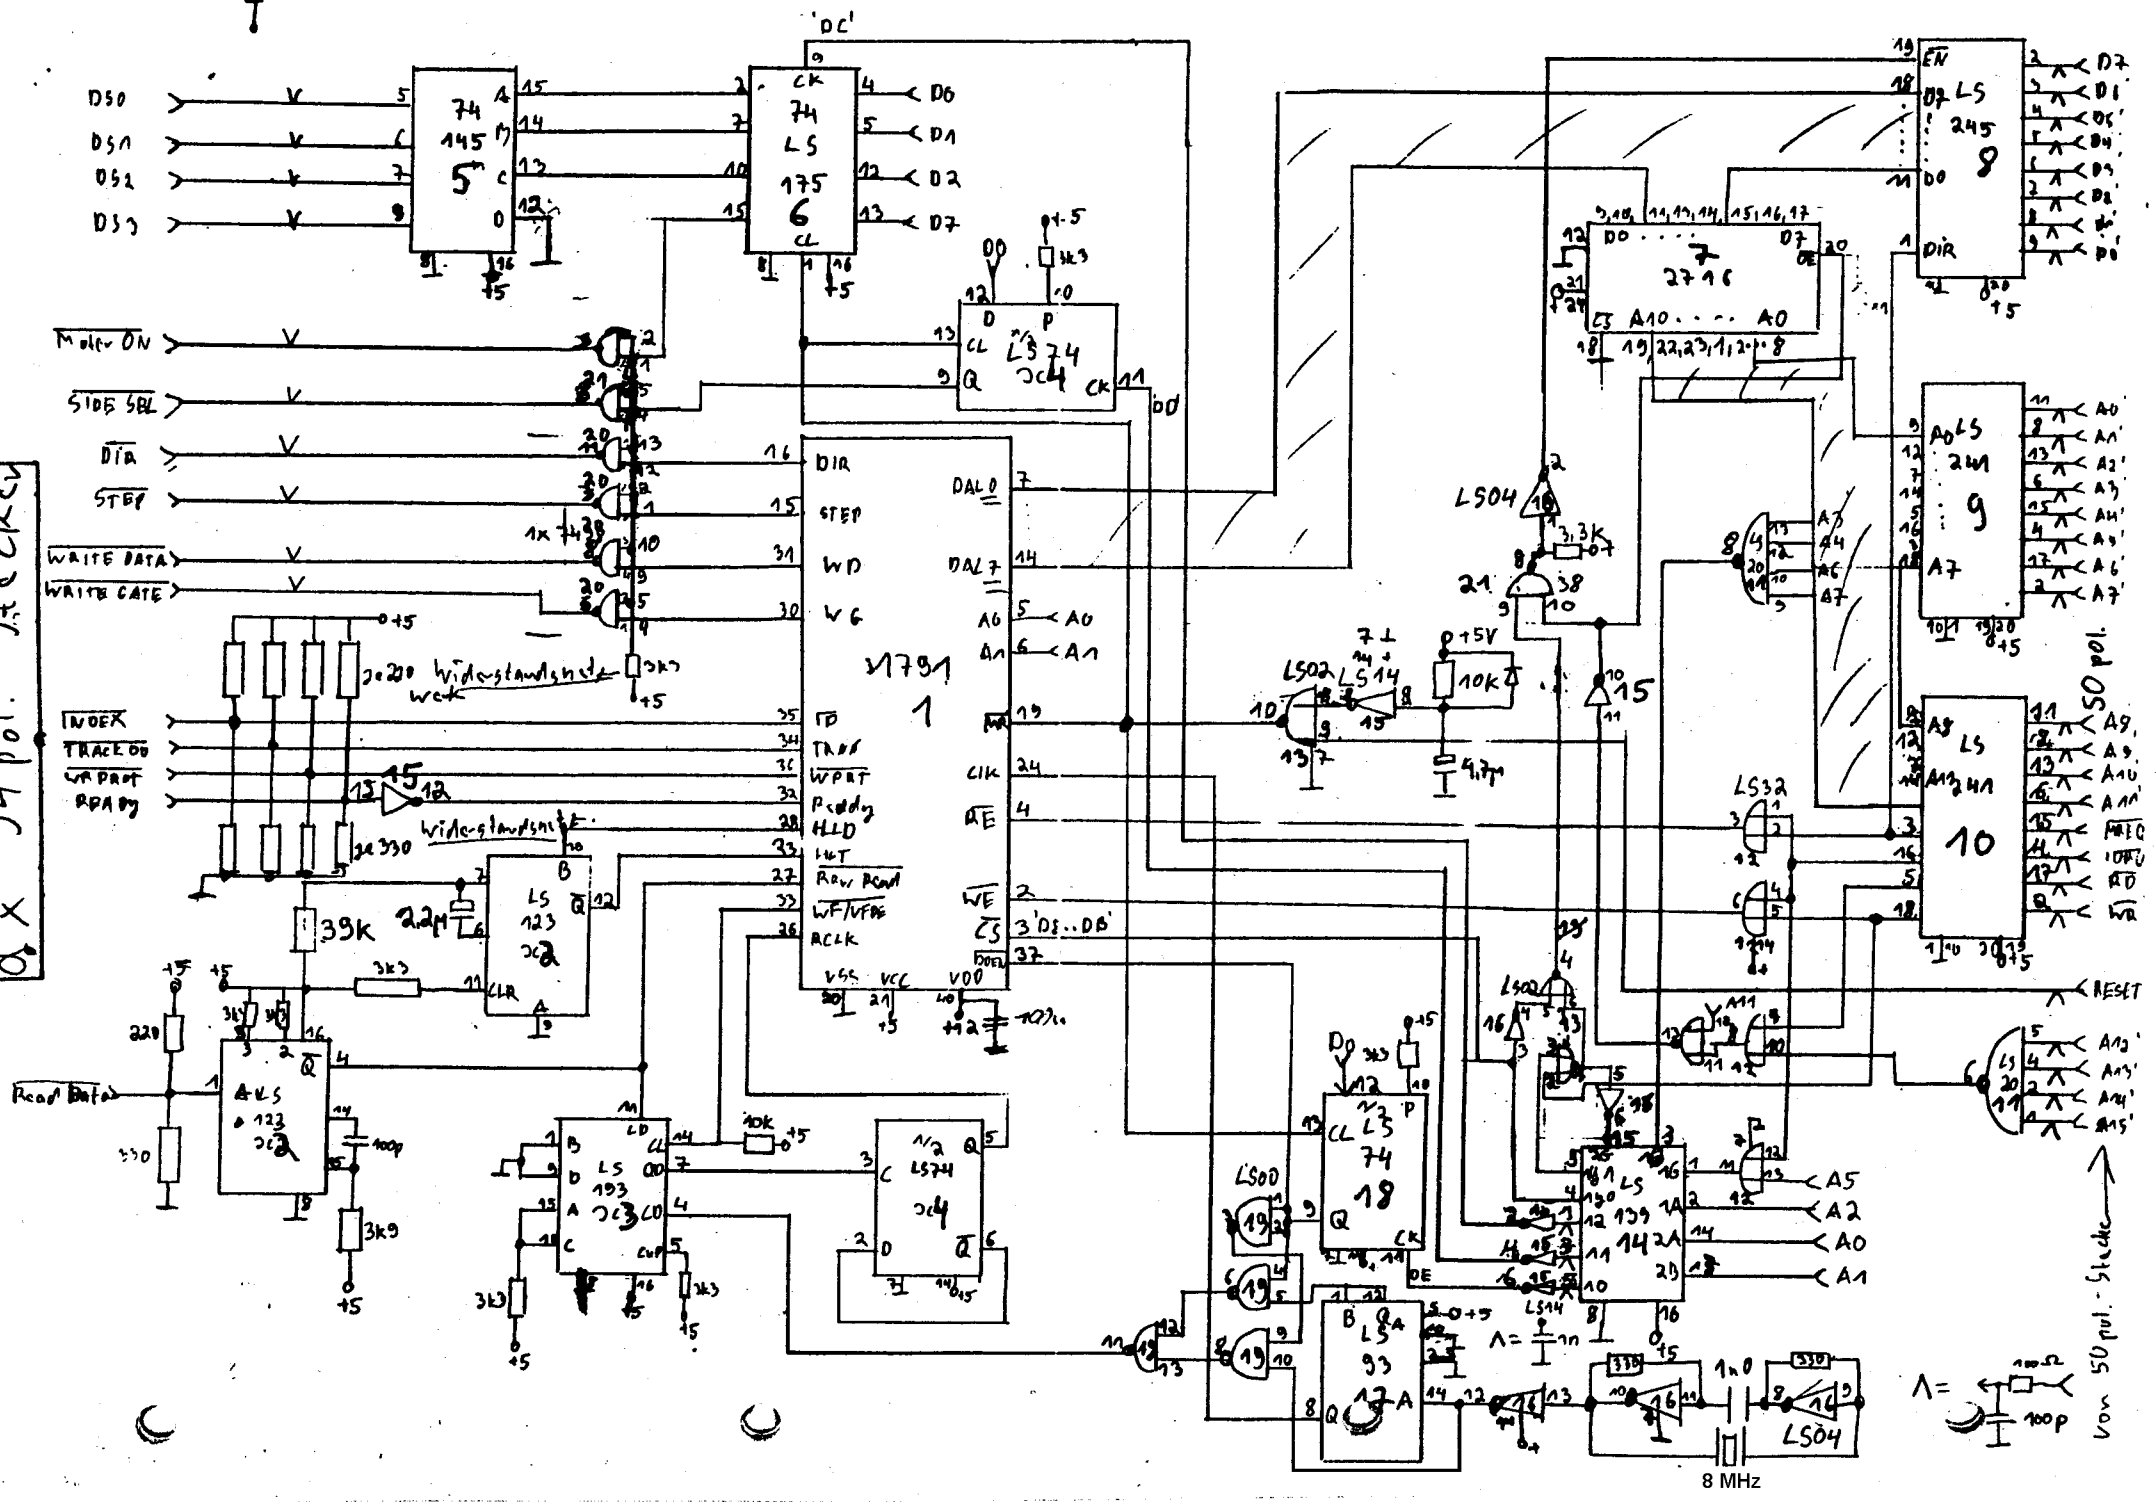

V ⊕ 3k3 Widerstandsnetzwerk

8 x 34 pol. Steckler

Controller
Single Floppy Drive
SFD 700
 S.Nr. *Neue Version*
 Kersten & Partner
 Aachen - Made in West Germany

URheberRECHTLICH GESCHÜTZT