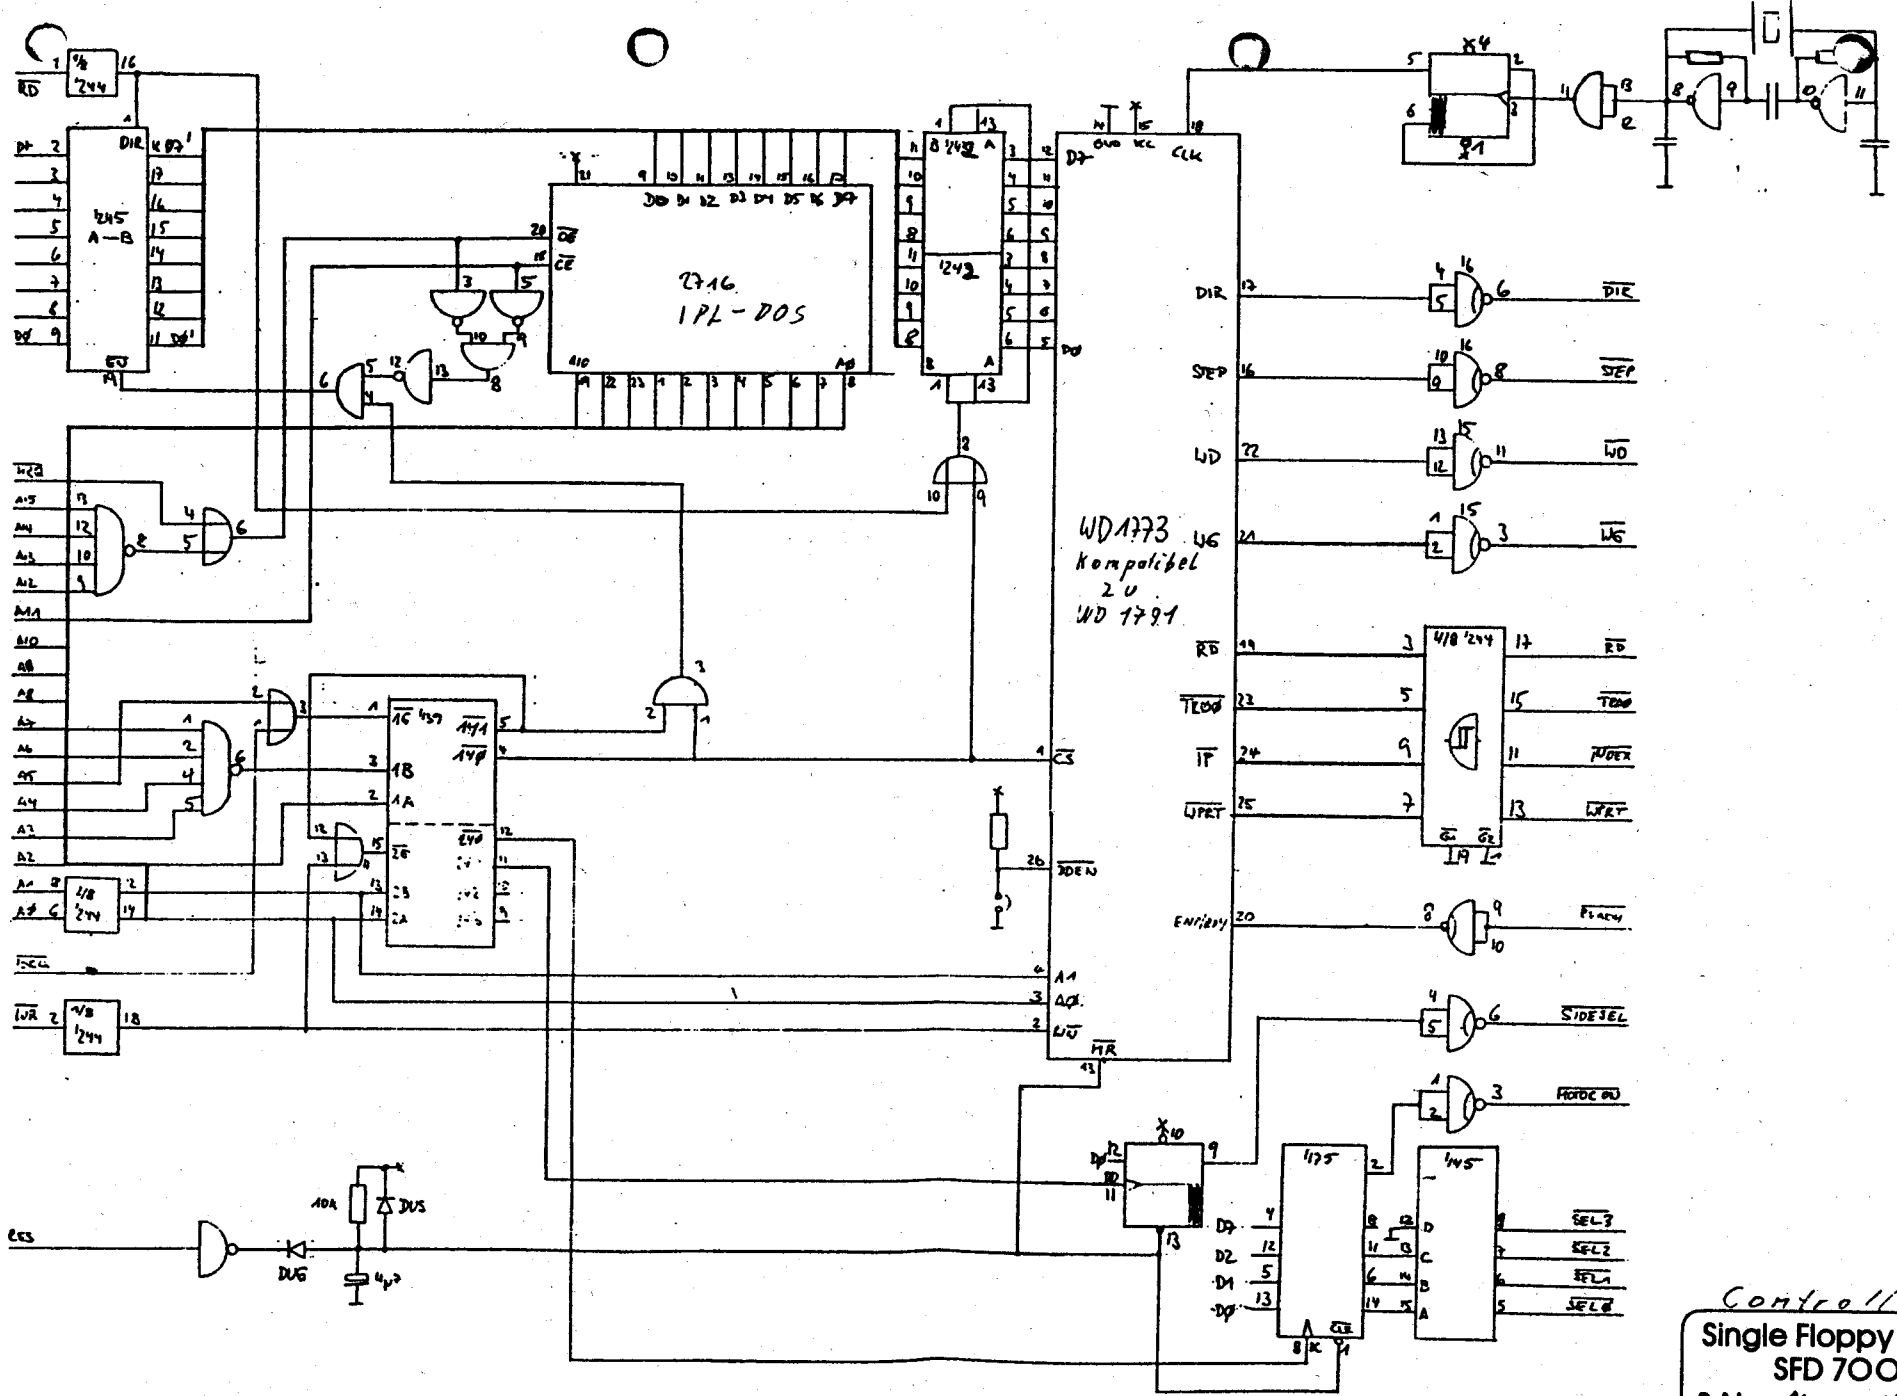

V ⊕ 3k3 Widerstandsnetzwerk

8 x 34 pol. Steckler

Controller
Single Floppy Drive
SFD 700
 S.Nr. *Neue Version*
 Kersten & Partner
 Aachen - Made in West Germany

URheberRECHTLICH GESCHÜTZT